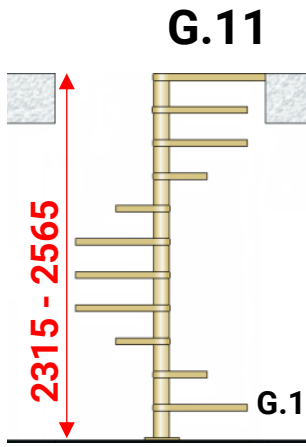

 Scala a chiocciola disponibile con forma quadra;
Gradini in Medium Density Fibreboard bianco;
Palo centrale in metallo;
Ringhiera con colonne verniciate;
Corrimano in PVC grigio.

 Spiral staircase available with square shape;
Steps in white Medium Density Fibreboard;
Metal central pole;
Railing with painted columns;
Grey PVC handrail.

 Escalier en colimaçon disponible avec une forme carrée;
Marches en panneau de fibres à densité moyenne blanc;
Mât central en métal ;
Garde-corps avec colonnes peintes ;
Main courante en PVC gris.

 Wendeltreppe mit quadratischer Form erhältlich;
Stufen aus weißer mitteldichter Faserplatte;
Mittelstange aus Metall;
Geländer mit bemalten Säulen;
Grauer PVC-Handlauf.

 Escalera de caracol disponible con forma cuadrada;
Peldaños en tablero de fibra de densidad media blanco;
Poste central de metal;
Barandilla con columnas pintadas;
Barandilla de PVC gris.

Dettagli tecnici Technical details - Détails techniques Technische Details - Ficha técnica

IMBALLO
Dim. 115x97x74 cm
Peso: circa 190/250 kg.

Dettagli tecnici Technical details - Détails techniques Technische Details - Ficha técnica

Ø	C2	C3	Lu
1200	787	649	480
1400	904	743	580

FISSAGGIO ARRIVO SBARCO, FIXING OF THE ARRIVAL LANDING, FIXATION DU PALIER D'ARRIVÉE, BEFESTIGUNG DES ANKUNFTSPODESTS