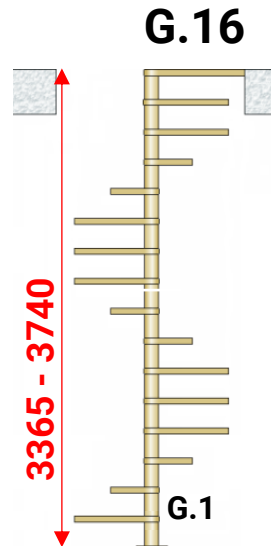

 Scala a chiocciola disponibile con forma quadra;
Gradini in Medium Density Fibreboard bianco;
Palo centrale in metallo;
Ringhiera con colonne verniciate;
Corrimano in PVC grigio.

 Spiral staircase available with square shape;
Steps in white Medium Density Fibreboard;
Metal central pole;
Railing with painted columns;
Grey PVC handrail.

 Escalier en colimaçon disponible avec une forme carrée;
Marches en panneau de fibres à densité moyenne blanc;
Mât central en métal ;
Garde-corps avec colonnes peintes ;
Main courante en PVC gris.

 Wendeltreppe mit quadratischer Form erhältlich;
Stufen aus weißer mitteldichter Faserplatte;
Mittelstange aus Metall;
Geländer mit bemalten Säulen;
Grauer PVC-Handlauf.

 Escalera de caracol disponible con forma cuadrada;
Peldaños en tablero de fibra de densidad media blanco;
Poste central de metal;
Barandilla con columnas pintadas;
Barandilla de PVC gris.

Dettagli tecnici Technical details - Détails techniques Technische Details - Ficha técnica

IMBALLO
Dim. 115x97x74 cm
Peso: circa 190/250 kg.

Dettagli tecnici Technical details - Détails techniques Technische Details - Ficha técnica

Ø	C2	C3	Lu
1200	787	649	480
1400	904	743	580

FISSAGGIO ARRIVO SBARCO, FIXING OF THE ARRIVAL LANDING, FIXATION DU PALIER D'ARRIVÉE, BEFESTIGUNG DES ANKUNFTSPODESTS