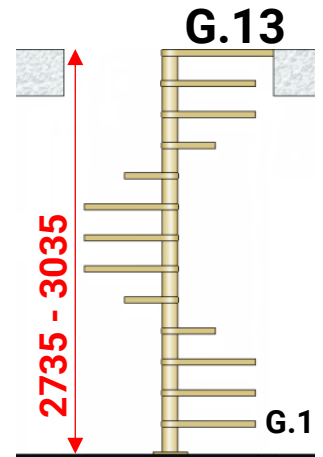

 Scala a chiocciola disponibile con forma quadra;
Gradini in Medium Density Fibreboard bianco;
Palo centrale in metallo;
Ringhiera con colonne verniciate;
Corrimano in PVC grigio.

 Spiral staircase available with square shape;
Steps in white Medium Density Fibreboard;
Metal central pole;
Railing with painted columns;
Grey PVC handrail.

 Escalier en colimaçon disponible avec une forme carrée;
Marches en panneau de fibres à densité moyenne blanc;
Mât central en métal ;
Garde-corps avec colonnes peintes ;
Main courante en PVC gris.

 Wendeltreppe mit quadratischer Form erhältlich;
Stufen aus weißer mitteldichter Faserplatte;
Mittelstange aus Metall;
Geländer mit bemalten Säulen;
Grauer PVC-Handlauf.

 Escalera de caracol disponible con forma cuadrada;
Peldaños en tablero de fibra de densidad media blanco;
Poste central de metal;
Barandilla con columnas pintadas;
Barandilla de PVC gris.

Dettagli tecnici Technical details - Détails techniques Technische Details - Ficha técnica

IMBALLO
Dim. 115x97x74 cm
Peso: circa 190/250 kg.

Dettagli tecnici Technical details - Détails techniques Technische Details - Ficha técnica

Ø	C2	C3	Lu
1200	787	649	480
1400	904	743	580

FISSAGGIO ARRIVO SBARCO, FIXING OF THE ARRIVAL LANDING, FIXATION DU PALIER D'ARRIVÉE, BEFESTIGUNG DES ANKUNFTSPODESTS