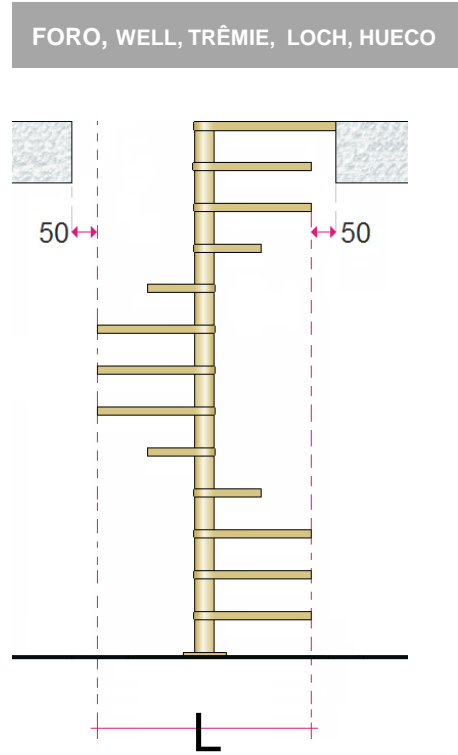

 Scala a chiocciola disponibile con forma quadra;
Gradini in Medium Density Fibreboard bianco;
Palo centrale in metallo;
Ringhiera con colonne verniciate;
Corrimano in PVC grigio.

 Spiral staircase available with square shape;
Steps in white Medium Density Fibreboard;
Metal central pole;
Railing with painted columns;
Grey PVC handrail.

 Escalier en colimaçon disponible avec une forme carrée;
Marches en panneau de fibres à densité moyenne blanc;
Mât central en métal ;
Garde-corps avec colonnes peintes ;
Main courante en PVC gris.

 Wendeltreppe mit quadratischer Form erhältlich;
Stufen aus weißer mitteldichter Faserplatte;
Mittelstange aus Metall;
Geländer mit bemalten Säulen;
Grauer PVC-Handlauf.

 Escalera de caracol disponible con forma cuadrada;
Peldaños en tablero de fibra de densidad media blanco;
Poste central de metal;
Barandilla con columnas pintadas;
Barandilla de PVC gris.

Dettagli tecnici Technical details - Détails techniques Technische Details - Ficha técnica

IMBALLO
Dim. 115x97x74 cm
Peso: circa 190/250 kg.

Dettagli tecnici Technical details - Détails techniques Technische Details - Ficha técnica

Ø	C2	C3	Lu
1200	787	649	480
1400	904	743	580

FISSAGGIO ARRIVO SBARCO, FIXING OF THE ARRIVAL LANDING, FIXATION DU PALIER D'ARRIVÉE, BEFESTIGUNG DES ANKUNFTSPODESTS