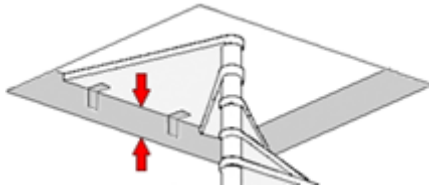

 Escalier en colimaçon disponible avec une forme carrée;
Marches en panneau de fibres à densité moyenne blanc;
Mât central en métal ;
Garde-corps avec colonnes peintes ;
Main courante en PVC gris.

 Wendeltreppe mit quadratischer Form erhältlich;
Stufen aus weißer mitteldichter Faserplatte;
Mittelstange aus Metall;
Geländer mit bemalten Säulen;
Grauer PVC-Handlauf.

 Escalera de caracol disponible con forma cuadrada;
Peldaños en tablero de fibra de densidad media blanco;
Poste central de metal;
Barandilla con columnas pintadas;
Barandilla de PVC gris.

Dettagli tecnici Technical details - Détails techniques Technische Details - Ficha técnica

IMBALLO
Dim. 115x97x74 cm
Peso: circa 190/250 kg.

Dettagli tecnici Technical details - Détails techniques Technische Details - Ficha técnica

Ø	C2	C3	Lu
1200	787	649	480
1400	904	743	580

FISSAGGIO ARRIVO SBARCO, FIXING OF THE ARRIVAL LANDING, FIXATION DU PALIER D'ARRIVÉE, BEFESTIGUNG DES ANKUNFTSPODESTS

MIN 210

APERTURA GRADINI, TREADS OPENING, OUVERTURE DES MARCHES

L 1200
Y = 30°

L 1400
Y = 27°

Balaustra Balustrade – Balustrade Balustrade - Balastrada

Legno

Wood - Bois
Holz - Madera

MDF bianco
MDF white
MDF blanc
MDF weiß
MDF blanco