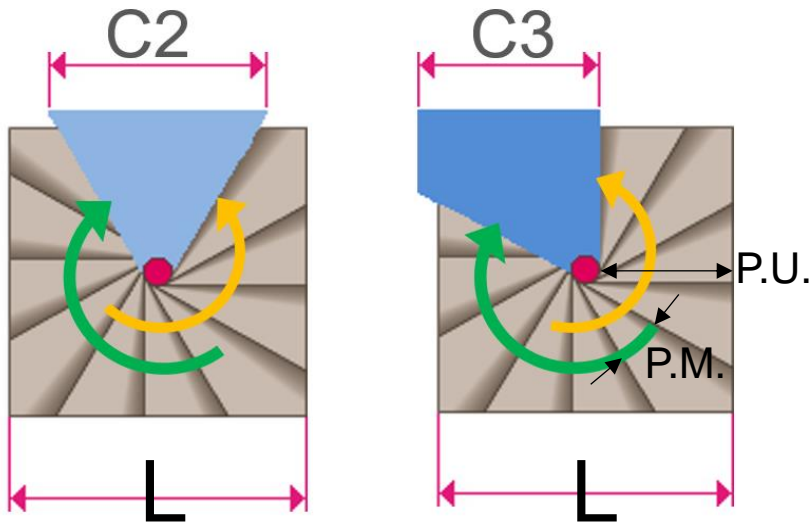

 Scala a chiocciola disponibile con forma quadra;
Gradini in Medium Density Fibreboard bianco;
Palo centrale in metallo;
Ringhiera con colonne verniciate;
Corrimano in PVC grigio.

 Spiral staircase available with square shape;
Steps in white Medium Density Fibreboard;
Metal central pole;
Railing with painted columns;
Grey PVC handrail.

 Escalier en colimaçon disponible avec une forme carrée;
Marches en panneau de fibres à densité moyenne blanc;
Mât central en métal ;
Garde-corps avec colonnes peintes ;
Main courante en PVC gris.

 Wendeltreppe mit quadratischer Form erhältlich;
Stufen aus weißer mitteldichter Faserplatte;
Mittelstange aus Metall;
Geländer mit bemalten Säulen;
Grauer PVC-Handlauf.

 Escalera de caracol disponible con forma cuadrada;
Peldaños en tablero de fibra de densidad media blanco;
Poste central de metal;
Barandilla con columnas pintadas;
Barandilla de PVC gris.

Dettagli tecnici Technical details - Détails techniques Technische Details - Ficha técnica

IMBALLO
Dim. 115x97x74 cm
Peso: circa 190/250 kg.

Dettagli tecnici Technical details - Détails techniques Technische Details - Ficha técnica

Ø	C2	C3	Lu
1200	787	649	480
1400	904	743	580

FISSAGGIO ARRIVO SBARCO, FIXING OF THE ARRIVAL LANDING, FIXATION DU PALIER D'ARRIVÉE, BEFESTIGUNG DES ANKUNFTSPODESTS