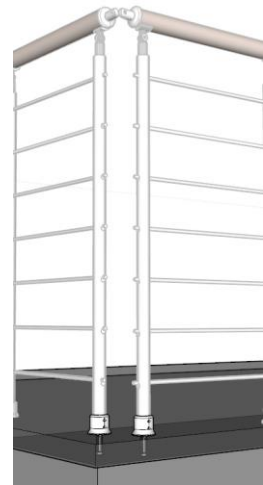

 Scala a chiocciola disponibile con forma quadra;
Gradini in Medium Density Fibreboard bianco;
Palo centrale in metallo;
Ringhiera con colonne verniciate;
Corrimano in PVC grigio.

 Spiral staircase available with square shape;
Steps in white Medium Density Fibreboard;
Metal central pole;
Railing with painted columns;
Grey PVC handrail.

 Escalier en colimaçon disponible avec une forme carrée;
Marches en panneau de fibres à densité moyenne blanc;
Mât central en métal ;
Garde-corps avec colonnes peintes ;
Main courante en PVC gris.

 Wendeltreppe mit quadratischer Form erhältlich;
Stufen aus weißer mitteldichter Faserplatte;
Mittelstange aus Metall;
Geländer mit bemalten Säulen;
Grauer PVC-Handlauf.

 Escalera de caracol disponible con forma cuadrada;
Peldaños en tablero de fibra de densidad media blanco;
Poste central de metal;
Barandilla con columnas pintadas;
Barandilla de PVC gris.

Dettagli tecnici Technical details - Détails techniques Technische Details - Ficha técnica

MIN 210

APERTURA GRADINI, TREADS OPENING, OUVERTURE DES MARCHES

L 1200
Y = 30°

L 1400
Y = 27°

Balaustra Balustrade – Balustrade Balustrade - Balastrada

Legno

Wood - Bois
Holz - Madera

MDF bianco
MDF white
MDF blanc
MDF weiß
MDF blanco