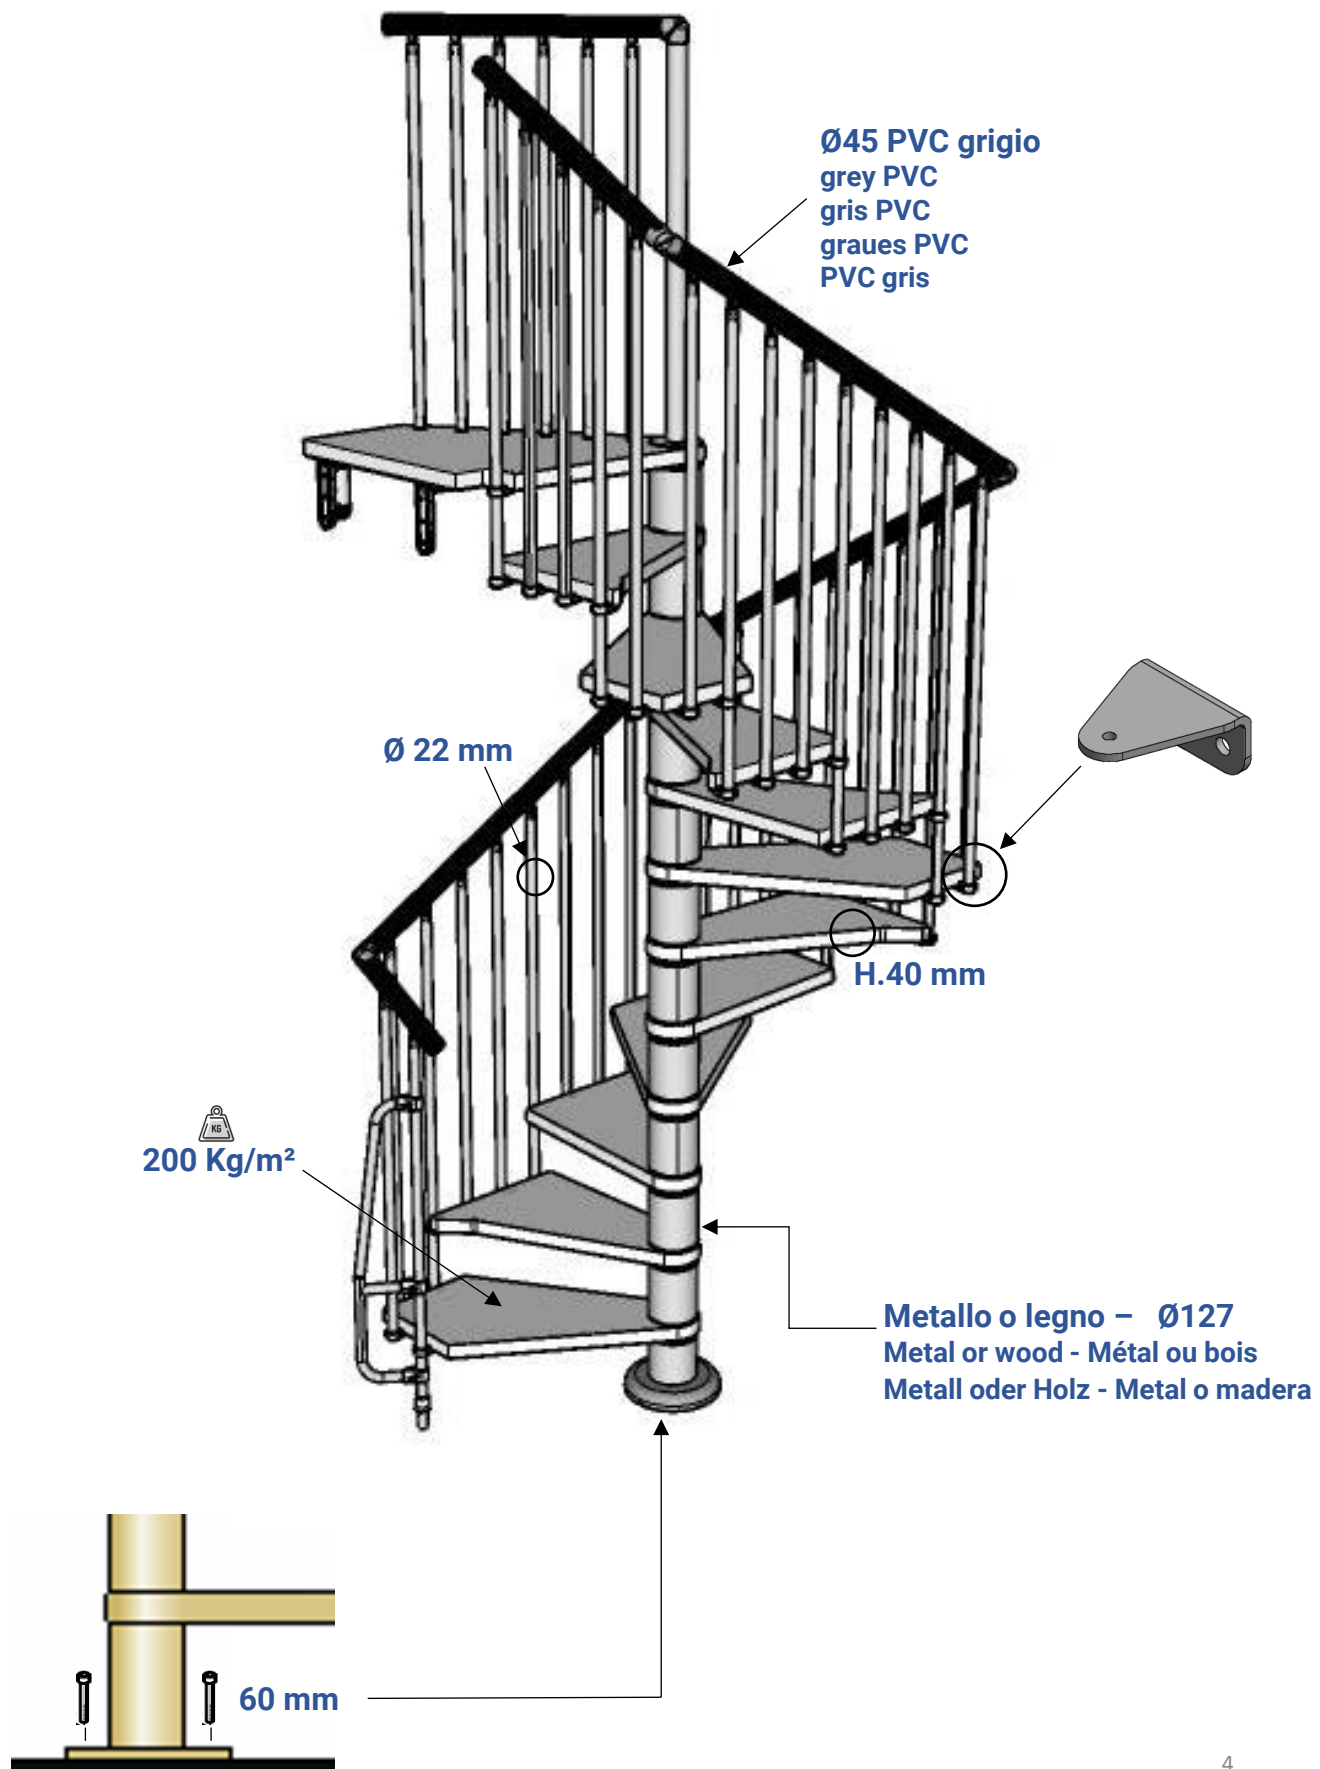

 Scala a chiocciola disponibile con forma quadra;
Gradini in Medium Density Fibreboard bianco;
Palo centrale in metallo;
Ringhiera con colonne verniciate;
Corrimano in PVC grigio.

 Spiral staircase available with square shape;
Steps in white Medium Density Fibreboard;
Metal central pole;
Railing with painted columns;
Grey PVC handrail.

 Escalier en colimaçon disponible avec une forme carrée;
Marches en panneau de fibres à densité moyenne blanc;
Mât central en métal ;
Garde-corps avec colonnes peintes ;
Main courante en PVC gris.

 Wendeltreppe mit quadratischer Form erhältlich;
Stufen aus weißer mitteldichter Faserplatte;
Mittelstange aus Metall;
Geländer mit bemalten Säulen;
Grauer PVC-Handlauf.

 Escalera de caracol disponible con forma cuadrada;
Peldaños en tablero de fibra de densidad media blanco;
Poste central de metal;
Barandilla con columnas pintadas;
Barandilla de PVC gris.

Dettagli tecnici Technical details - Détails techniques Technische Details - Ficha técnica

MIN 210

APERTURA GRADINI, TREADS OPENING, OUVERTURE DES MARCHES

L 1200
Y = 30°

L 1400
Y = 27°

Balaustra Balustrade – Balustrade Balustrade - Balastrada

Legno

Wood - Bois
Holz - Madera

MDF bianco
MDF white
MDF blanc
MDF weiß
MDF blanco