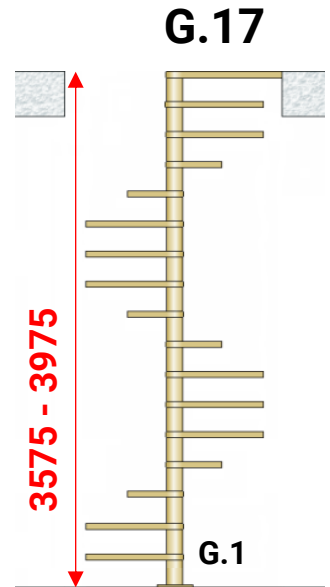

 Scala a chiocciola disponibile con forma quadra;
Gradini in Medium Density Fibreboard bianco;
Palo centrale in metallo;
Ringhiera con colonne verniciate;
Corrimano in PVC grigio.

 Spiral staircase available with square shape;
Steps in white Medium Density Fibreboard;
Metal central pole;
Railing with painted columns;
Grey PVC handrail.

 Escalier en colimaçon disponible avec une forme carrée;
Marches en panneau de fibres à densité moyenne blanc;
Mât central en métal ;
Garde-corps avec colonnes peintes ;
Main courante en PVC gris.

 Wendeltreppe mit quadratischer Form erhältlich;
Stufen aus weißer mitteldichter Faserplatte;
Mittelstange aus Metall;
Geländer mit bemalten Säulen;
Grauer PVC-Handlauf.

 Escalera de caracol disponible con forma cuadrada;
Peldaños en tablero de fibra de densidad media blanco;
Poste central de metal;
Barandilla con columnas pintadas;
Barandilla de PVC gris.

Dettagli tecnici Technical details - Détails techniques Technische Details - Ficha técnica

IMBALLO
Dim. 115x97x74 cm
Peso: circa 190/250 kg.

Dettagli tecnici Technical details - Détails techniques Technische Details - Ficha técnica

Ø	C2	C3	Lu
1200	787	649	480
1400	904	743	580

FISSAGGIO ARRIVO SBARCO, FIXING OF THE ARRIVAL LANDING, FIXATION DU PALIER D'ARRIVÉE, BEFESTIGUNG DES ANKUNFTSPODESTS