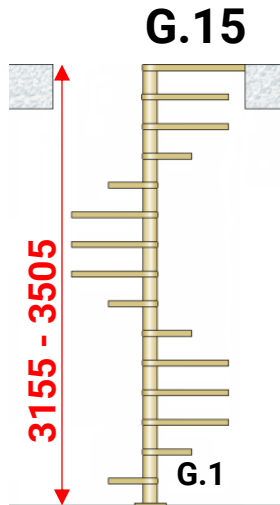

 Scala a chiocciola disponibile con forma quadra;
Gradini in Medium Density Fibreboard bianco;
Palo centrale in metallo;
Ringhiera con colonne verniciate;
Corrimano in PVC grigio.

 Spiral staircase available with square shape;
Steps in white Medium Density Fibreboard;
Metal central pole;
Railing with painted columns;
Grey PVC handrail.

 Escalier en colimaçon disponible avec une forme carrée;
Marches en panneau de fibres à densité moyenne blanc;
Mât central en métal ;
Garde-corps avec colonnes peintes ;
Main courante en PVC gris.

 Wendeltreppe mit quadratischer Form erhältlich;
Stufen aus weißer mitteldichter Faserplatte;
Mittelstange aus Metall;
Geländer mit bemalten Säulen;
Grauer PVC-Handlauf.

 Escalera de caracol disponible con forma cuadrada;
Peldaños en tablero de fibra de densidad media blanco;
Poste central de metal;
Barandilla con columnas pintadas;
Barandilla de PVC gris.

Dettagli tecnici Technical details - Détails techniques Technische Details - Ficha técnica

IMBALLO
Dim. 115x97x74 cm
Peso: circa 190/250 kg.

Dettagli tecnici Technical details - Détails techniques Technische Details - Ficha técnica

Ø	C2	C3	Lu
1200	787	649	480
1400	904	743	580

FISSAGGIO ARRIVO SBARCO, FIXING OF THE ARRIVAL LANDING, FIXATION DU PALIER D'ARRIVÉE, BEFESTIGUNG DES ANKUNFTSPODESTS