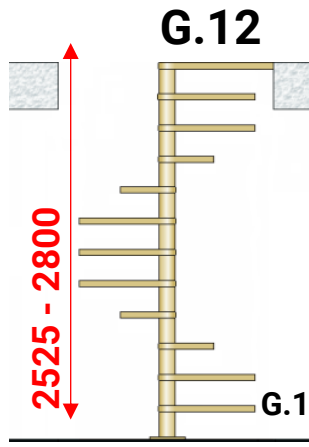

 Scala a chiocciola disponibile con forma quadra;
Gradini in Medium Density Fibreboard bianco;
Palo centrale in metallo;
Ringhiera con colonne verniciate;
Corrimano in PVC grigio.

 Spiral staircase available with square shape;
Steps in white Medium Density Fibreboard;
Metal central pole;
Railing with painted columns;
Grey PVC handrail.

 Escalier en colimaçon disponible avec une forme carrée;
Marches en panneau de fibres à densité moyenne blanc;
Mât central en métal ;
Garde-corps avec colonnes peintes ;
Main courante en PVC gris.

 Wendeltreppe mit quadratischer Form erhältlich;
Stufen aus weißer mitteldichter Faserplatte;
Mittelstange aus Metall;
Geländer mit bemalten Säulen;
Grauer PVC-Handlauf.

 Escalera de caracol disponible con forma cuadrada;
Peldaños en tablero de fibra de densidad media blanco;
Poste central de metal;
Barandilla con columnas pintadas;
Barandilla de PVC gris.

Dettagli tecnici Technical details - Détails techniques Technische Details - Ficha técnica

IMBALLO
Dim. 115x97x74 cm
Peso: circa 190/250 kg.

Dettagli tecnici Technical details - Détails techniques Technische Details - Ficha técnica

Ø	C2	C3	Lu
1200	787	649	480
1400	904	743	580

FISSAGGIO ARRIVO SBARCO, FIXING OF THE ARRIVAL LANDING, FIXATION DU PALIER D'ARRIVÉE, BEFESTIGUNG DES ANKUNFTSPODESTS