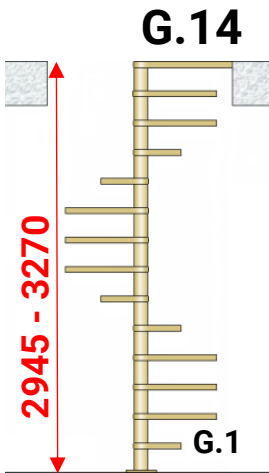

 Scala a chiocciola disponibile con forma quadra;
Gradini in Medium Density Fibreboard bianco;
Palo centrale in metallo;
Ringhiera con colonne verniciate;
Corrimano in PVC grigio.

 Spiral staircase available with square shape;
Steps in white Medium Density Fibreboard;
Metal central pole;
Railing with painted columns;
Grey PVC handrail.

 Escalier en colimaçon disponible avec une forme carrée;
Marches en panneau de fibres à densité moyenne blanc;
Mât central en métal ;
Garde-corps avec colonnes peintes ;
Main courante en PVC gris.

 Wendeltreppe mit quadratischer Form erhältlich;
Stufen aus weißer mitteldichter Faserplatte;
Mittelstange aus Metall;
Geländer mit bemalten Säulen;
Grauer PVC-Handlauf.

 Escalera de caracol disponible con forma cuadrada;
Peldaños en tablero de fibra de densidad media blanco;
Poste central de metal;
Barandilla con columnas pintadas;
Barandilla de PVC gris.

Dettagli tecnici Technical details - Détails techniques Technische Details - Ficha técnica

IMBALLO
Dim. 115x97x74 cm
Peso: circa 190/250 kg.

Dettagli tecnici Technical details - Détails techniques Technische Details - Ficha técnica

Ø	C2	C3	Lu
1200	787	649	480
1400	904	743	580

FISSAGGIO ARRIVO SBARCO, FIXING OF THE ARRIVAL LANDING, FIXATION DU PALIER D'ARRIVÉE, BEFESTIGUNG DES ANKUNFTSPODESTS