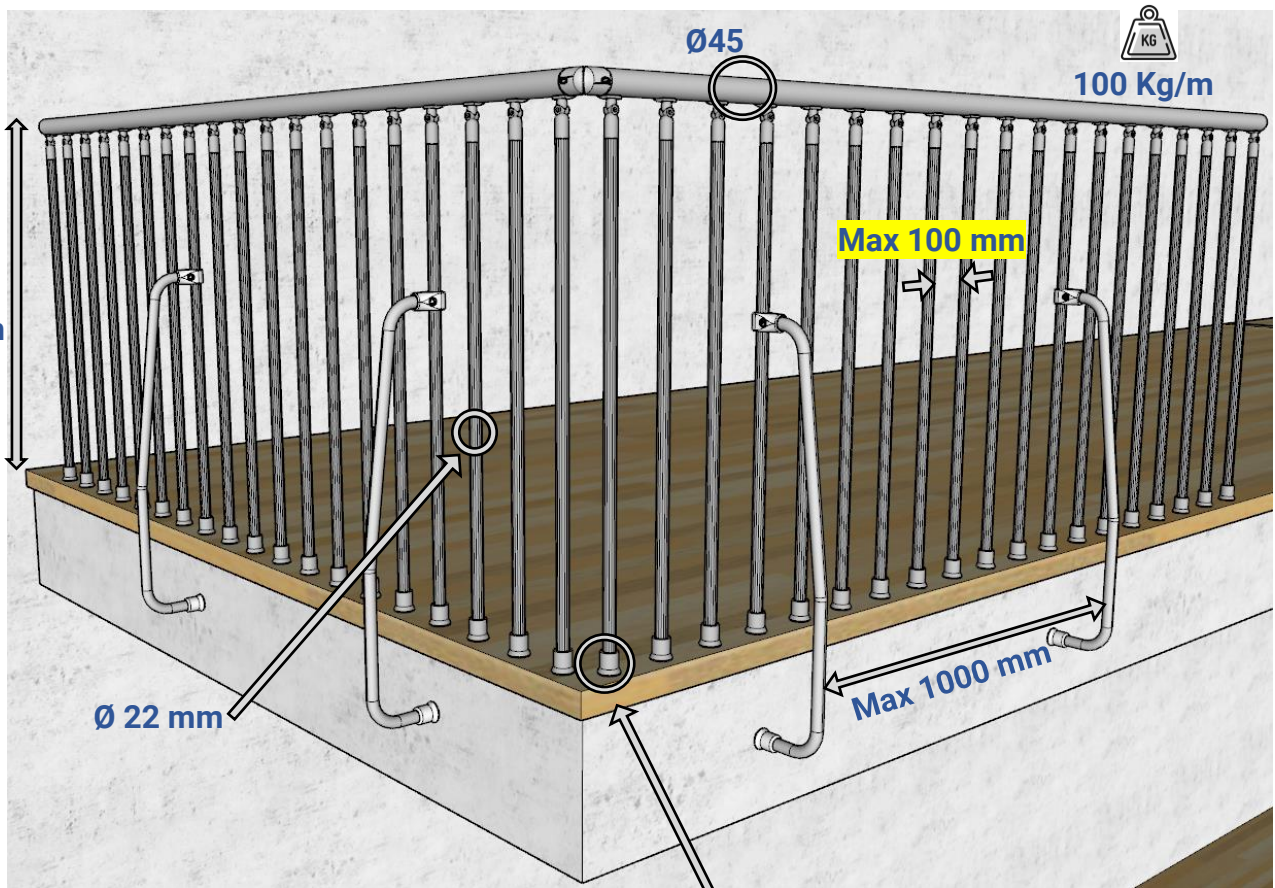

 Scala a chiocciola disponibile con forma quadra;
Gradini in Medium Density Fibreboard bianco;
Palo centrale in metallo;
Ringhiera con colonne verniciate;
Corrimano in PVC grigio.

 Spiral staircase available with square shape;
Steps in white Medium Density Fibreboard;
Metal central pole;
Railing with painted columns;
Grey PVC handrail.

 Escalera de caracol disponible con forma cuadrada;
Peldaños en tablero de fibra de densidad media blanco;
Poste central de metal;
Barandilla con columnas pintadas;
Barandilla de PVC gris.

Dettagli tecnici Technical details - Détails techniques Technische Details - Ficha técnica

IMBALLO
Dim. 115x97x74 cm
Peso: circa 190/250 kg.

Dettagli tecnici Technical details - Détails techniques Technische Details - Ficha técnica

Ø	C2	C3	Lu
1200	787	649	480
1400	904	743	580

FISSAGGIO ARRIVO SBARCO, FIXING OF THE ARRIVAL LANDING, FIXATION DU PALIER D'ARRIVÉE, BEFESTIGUNG DES ANKUNFTSPODESTS

MIN 210

APERTURA GRADINI, TREADS OPENING, OUVERTURE DES MARCHES

L 1200
Y = 30°

L 1400
Y = 27°

Balaustra Balustrade – Balustrade Balustrade - Balastrada

Legno

Wood - Bois
Holz - Madera

MDF bianco
MDF white
MDF blanc
MDF weiß
MDF blanco